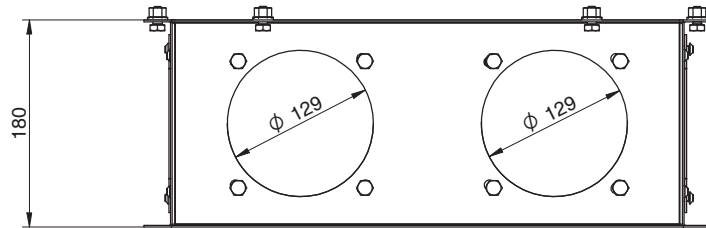

INCREMENTO DE CAPACIDAD: 36L  
 CAPACITY INCREASE: 36L  
 AUGMENTATION DE CAPACITÉ: 36L

Suplemento galvanizado tolva modular Ø125mm  
 Galvanized hopper extension for modular initial hopper Ø125mm  
 Supplément modulaire Ø125mm galvanisé