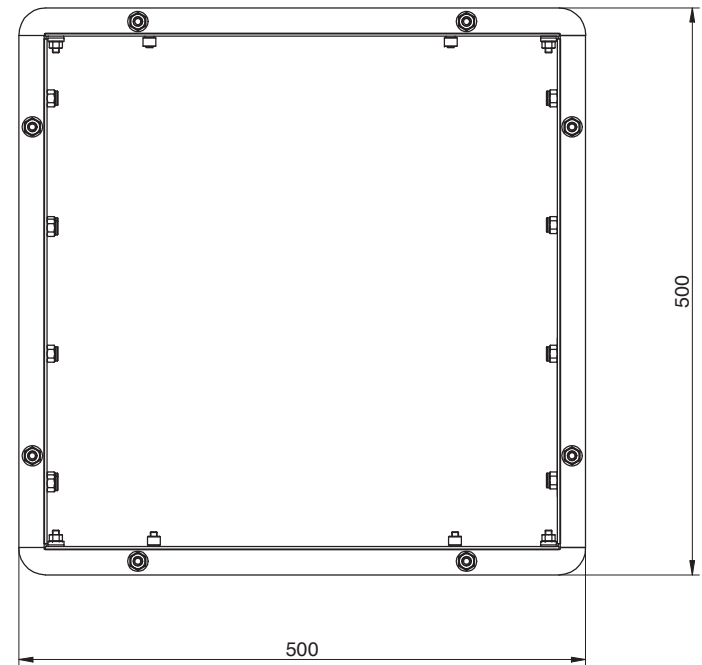

INCREMENTO DE CAPACIDAD: 36L  
 CAPACITY INCREASE: 36L  
 AUGMENTATION DE CAPACITÉ: 36L

Suplemento galvanizado tolva modular Ø125mm  
 Galvanized hopper extension for modular initial hopper Ø125mm  
 Supplément modulaire Ø125mm galvanisé