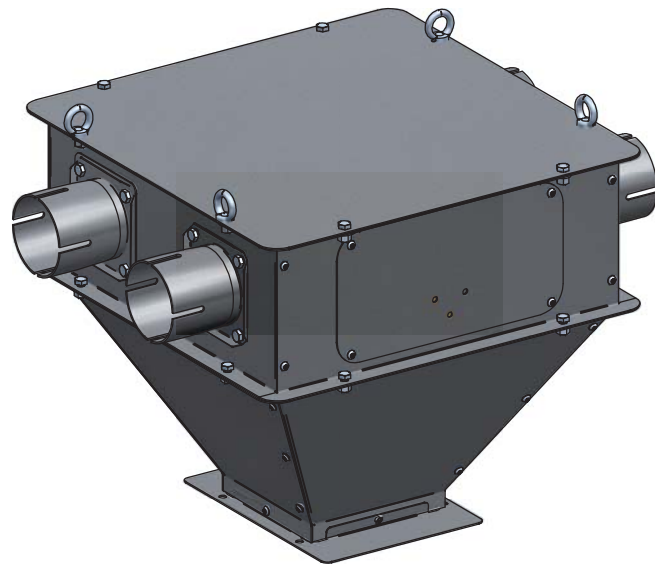

CAPACIDAD: 50L
 CAPACITY: 50L
 CAPACITÉ: 50L

Tolva modular galvanizada intermedia Ø55, 75 y 90
 Galvanized modular intermediate hopper Ø55,75 y 90
 Trémie modulaire galvanisée intermédiaire Ø55, 75 et 90

S/E

COD: G02012052001