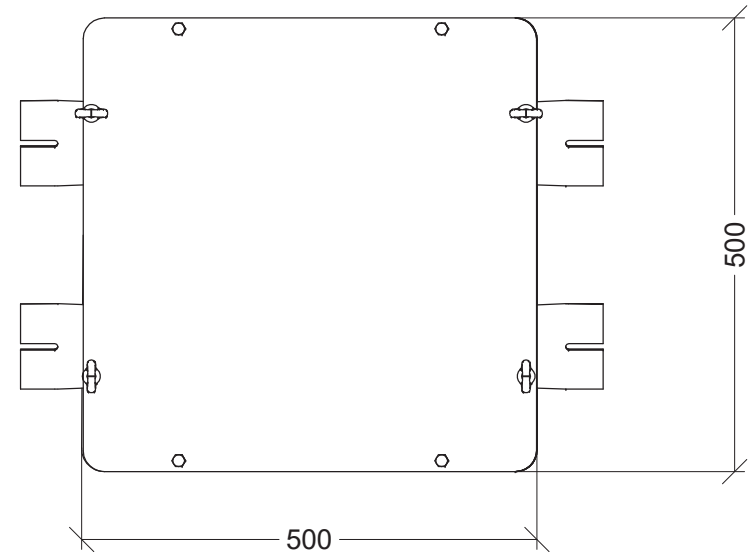

CAPACIDAD: 50L
 CAPACITY: 50L
 CAPACITÉ: 50L

Tolva modular galvanizada intermedia Ø55, 75 y 90
 Galvanized modular intermediate hopper Ø55,75 y 90
 Trémie modulaire galvanisée intermédiaire Ø55, 75 et 90