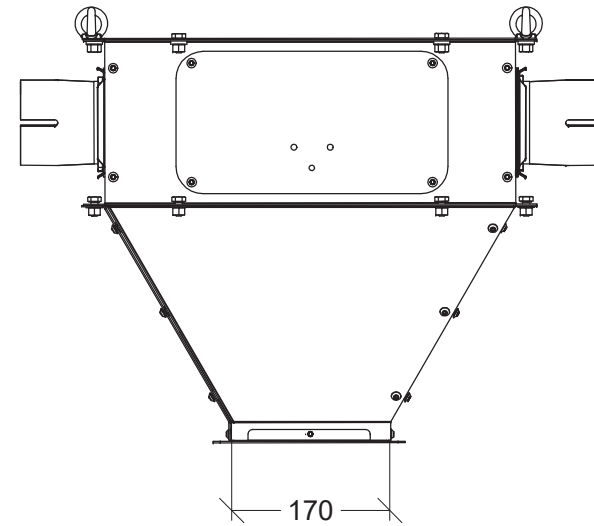

CAPACIDAD: 50L
 CAPACITY: 50L
 CAPACITÉ: 50L

Tolva modular galvanizada intermedia Ø55, 75 y 90
 Galvanized modular intermediate hopper Ø55,75 y 90
 Trémie modulaire galvanisée intermédiaire Ø55, 75 et 90