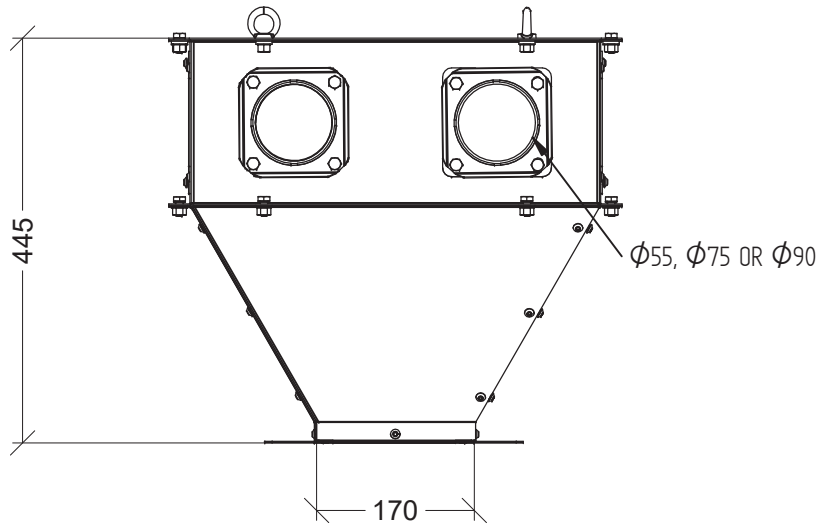

CAPACIDAD: 50L
 CAPACITY: 50L
 CAPACITÉ: 50L

Tolva modular galvanizada intermedia Ø55, 75 y 90
 Galvanized modular intermediate hopper Ø55,75 y 90
 Trémie modulaire galvanisée intermédiaire Ø55, 75 et 90