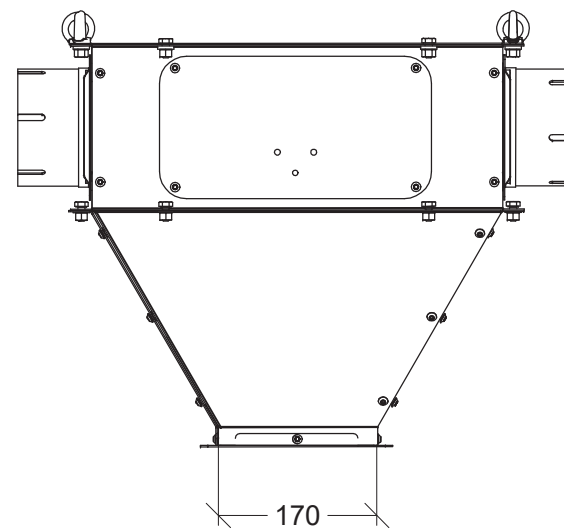

CAPACIDAD: 50L
 CAPACITY: 50L
 CAPACITÉ: 50L

Tolva modular galvanizada intermedia Ø125
 Galvanized modular intermediate hopper Ø125
 Trémie modulaire galvanisée intermédiaire Ø125

S/E

COD: G02012062001