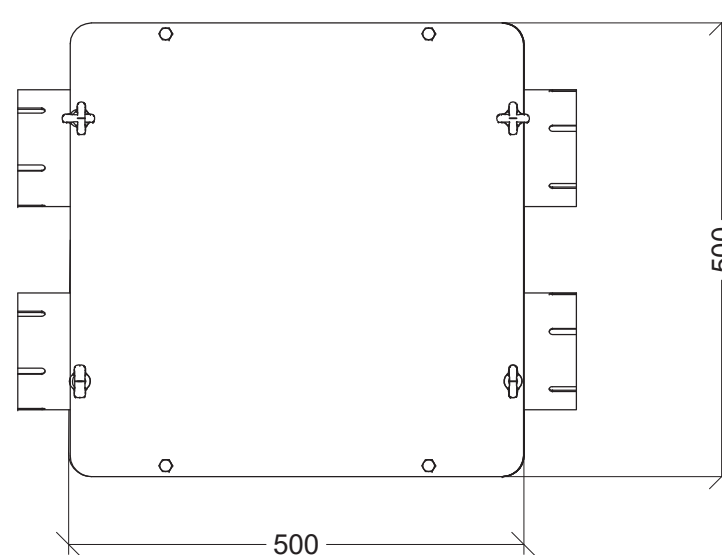

CAPACIDAD: 50L
 CAPACITY: 50L
 CAPACITÉ: 50L

Tolva modular galvanizada intermedia Ø125
 Galvanized modular intermediate hopper Ø125
 Trémie modulaire galvanisée intermédiaire Ø125

S/E

COD: G02012062001