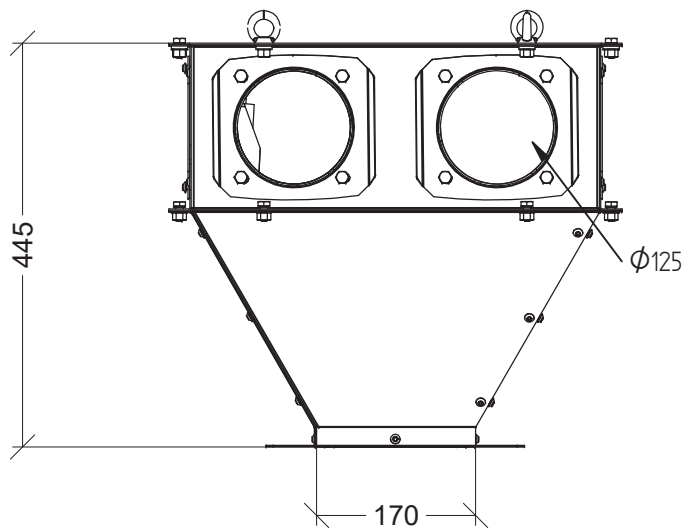

CAPACIDAD: 50L
 CAPACITY: 50L
 CAPACITÉ: 50L

Tolva modular galvanizada intermedia Ø125
 Galvanized modular intermediate hopper Ø125
 Trémie modulaire galvanisée intermédiaire Ø125

S/E

COD: G02012062001