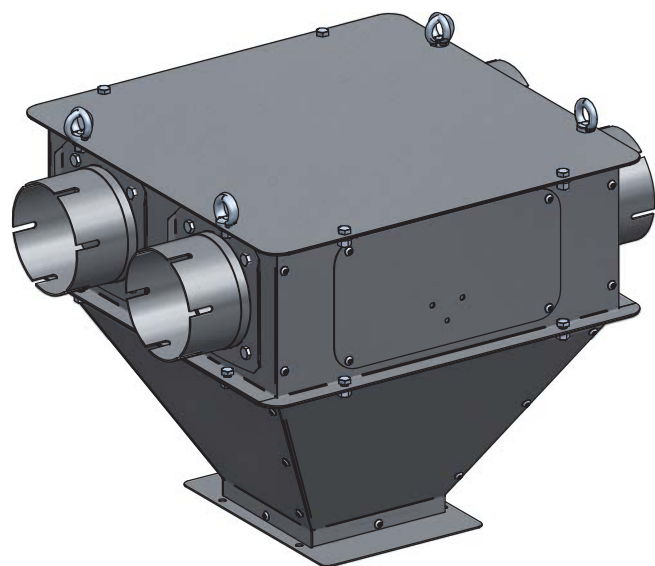

CAPACIDAD: 50L
 CAPACITY: 50L
 CAPACITÉ: 50L

Tolva modular galvanizada intermedia Ø125
 Galvanized modular intermediate hopper Ø125
 Trémie modulaire galvanisée intermédiaire Ø125

S/E

COD: G02012062001